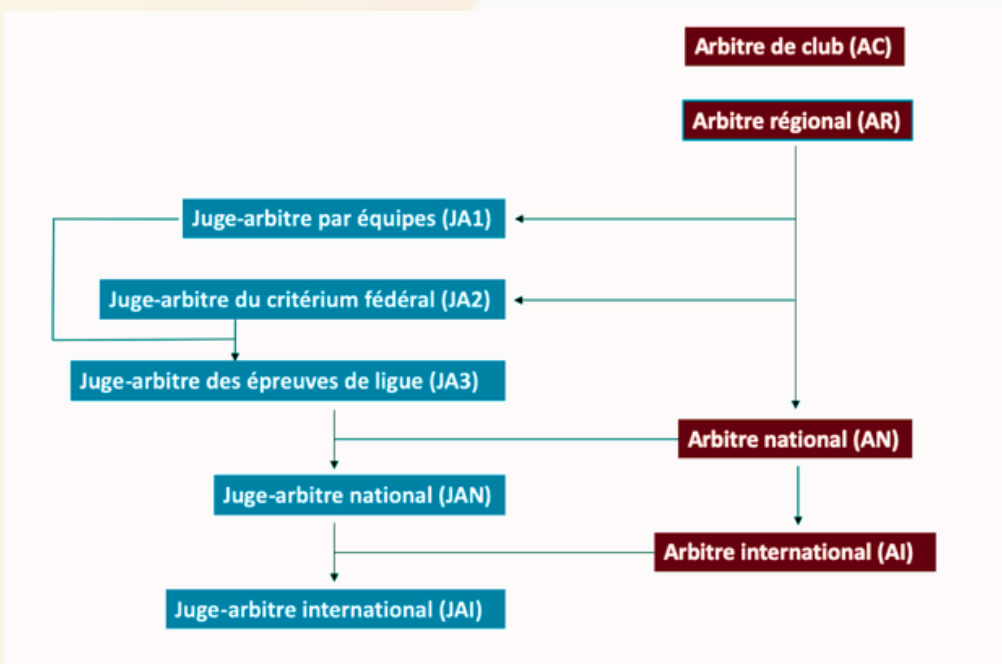

Le coin de l'arbitrage

Nous avons vu dans le précédent numéro, que sans arbitre et juge arbitre... pas de compétition !

Commençons par le début, quelle différence entre arbitre et juge arbitre ? L'arbitre est dans l'aire de jeu, officie lors des matchs, tourne le marqueur entre autre.

Le juge arbitre lui, et un chef d'orchestre, doit savoir diriger une compétition et a la responsabilité du bon déroulement des rencontres.

Mais quel juge arbitre pour une rencontre de D4 un vendredi soir ou un tour de Critérium Fédéral par exemple ?

Le schéma ci-après nous explique tout !